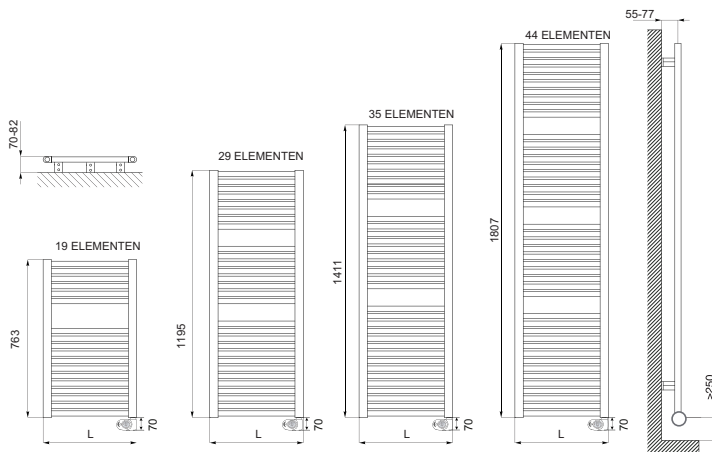

## DRL E-COMFORT CLAUDIA ECODESIGN DIGI ELEKTRISCH MET DIGITALE THERMOSTAAT

DRL ARTNR.	OMSCHRIJVING	HOOGTE H (mm)	LENGTE L (mm)	DIEPTE D (mm)	VERMOGEN (Watt)	GEWICHT (kg)	PRIJS € RAL 9016	PRIJS € CORDIVARI KLEUR
220742	DRL E-Comfort Claudia EcoDesign DIGI	763	400	55-77	400	11	190,00	350,00
220752	DRL E-Comfort Claudia EcoDesign DIGI		500	55-77	500	13	195,00	360,00
220762	DRL E-Comfort Claudia EcoDesign DIGI		600	55-77	600	15	200,00	375,00
221142	DRL E-Comfort Claudia EcoDesign DIGI	1195	400	55-77	600	16	225,00	415,00
221152	DRL E-Comfort Claudia EcoDesign DIGI		500	55-77	700	20	230,00	425,00
221162	DRL E-Comfort Claudia EcoDesign DIGI		600	55-77	900	24	240,00	445,00
221442	DRL E-Comfort Claudia EcoDesign DIGI	1411	400	55-77	700	19	240,00	445,00
221452	DRL E-Comfort Claudia EcoDesign DIGI		500	55-77	900	23	245,00	460,00
221462	DRL E-Comfort Claudia EcoDesign DIGI		600	55-77	900	27	260,00	490,00
221842	DRL E-Comfort Claudia EcoDesign DIGI	1807	400	55-77	900	24	260,00	490,00
221852	DRL E-Comfort Claudia EcoDesign DIGI		500	55-77	900	29	275,00	510,00
221862	DRL E-Comfort Claudia EcoDesign DIGI		600	55-77	1200	34	300,00	565,00

CORDIVARI **KLEUR**  
zie pag. 58.59

DRL E-Comfort Claudia EcoDesign DIGI Elektrisch met digitale thermostaat

L = breedtemaat radiator

Digitale EcoDesign DIGI ERP 18 thermostaat

DRL E-Comfort Claudia EcoDesign DIGI Elektrisch met digitale thermostaat

- Hoogte: 763, 1195, 1411 en 1807 mm
- Lengte: 400, 500 en 600 mm
- Diepte: 55-77 mm h.o.h. vanuit de wand
- Vermogen: 400, 500, 600, 700, 900 en 1200 Watt
- Netto gewicht: 11, 13, 15, 16, 19, 20, 23, 24, 27, 29 en 34 kg
- Voeding: 230 Volt
- Materiaal: Verticale collectorenuitgevoerd in gelakt staal semi ovaal D-profiel 30x40 mm. Horizontale verwarmingselementen in gelakt staal ø 25mm. Water/ glycol gevuld.
- Thermostaat: **EcoDesign ERP 2018:**
  - Elektronische temperatuurregeling
  - Dag/Week programma
  - Open window sensor
  - Kleur: Standaard wit, bij afwijkende Cordivari kleuren chroom