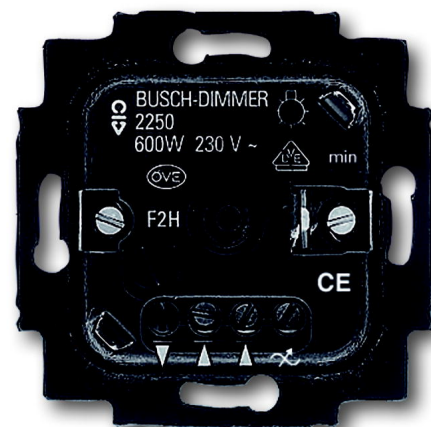

Draaidimmers  
Busch-Dimmer®-sokkel

Met draaibediening, drukknop-wisselschakelaar, soft-clickinstelling en faseaansnijding.  
Voor gloeilampen en 230 V-halogeengloeilampen.  
Met instelbare minimale helderheid.  
Zonder centraalplaat.

Nominale spanning: 230 V~, +10 % / -10 %, Nominale frequentie: 50 Hz,  
Nominaal vermogen: 60 - 600 W  
, Ook bij wisselschakelingen toepasbaar., Geschikt voor montage in standaard inbouwdoos volgens DIN 49073,  
deel 1., Met aansluitklem voor netvrijschakelcomponenten.

Bestelnummer: 6515-0-0704  
Artikelnummer: 2250 U  
EA-nummer: 4011395365205