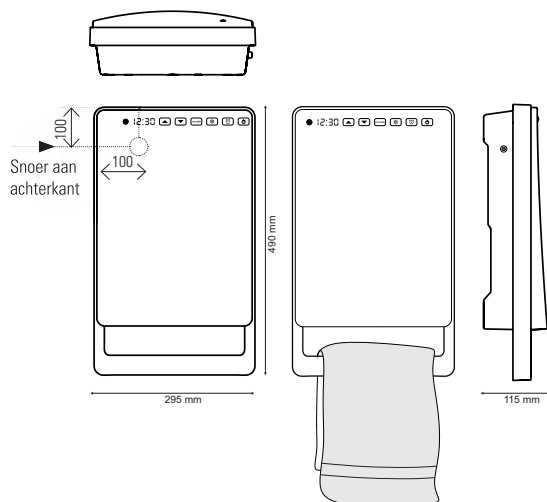

## DRL E-COMFORT AURORA WINDY

DRL E-Comfort Aurora WINDY, WINDY 2B en de WINDY Visio (spiegeluitvoering)

DRL E-Comfort AURORA TOUCH Wit

Aurora TOUCH WIT

- Hoogte: 490 mm
- Breedte: 295 mm
- Diepte: Geïnstalleerd: 115 mm
- Vermogen: Aurora Touch Wit: 1000 Watt of Aurora Touch Wit: 1800 Watt
- Voeding: 230 Volt
- IP Isolatie klasse: IP 24 klasse II
- Snoer: Lengte 1.20 meter met aangegoten schuko stekker
- Netto gewicht: 2,55 kg
- Kleur: Front: Wit RAL 9016  
Handdoekbeugels: Licht grijs RAL 9018
- Dubbele isolatie: Ja
- Schone luchtfilter: Ja
- Geluidsarm: Ja
- Controlelampje: Ja
- Handdoekbeugel: Ja, 4 haakjes