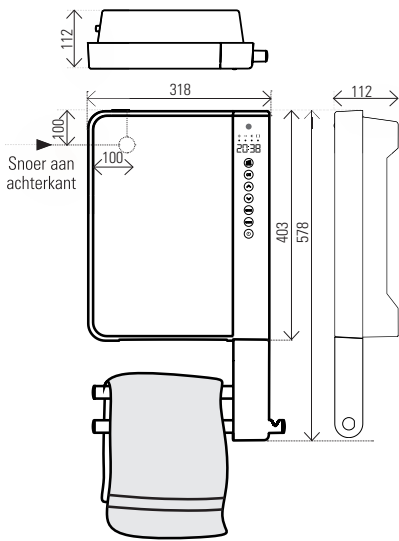

DRL E-COMFORT AURORA WINDY Bathroom fan heaters

Prijzen bruto excl. BTW 106

DRL ART.NR.	OMSCHRIJVING		HOOGTE H (mm)	BREEDTE B (mm)	DIEPTE D (mm)	VERMOGEN (Watt)	GEWICHT (kg)	PRIJS €
225030	DRL E-Comfort Aurora Windy 403x318-1000/1800W		403	318	112	1000/1800	2,6	183,00
225031	DRL E-Comfort Aurora Windy 2B 578x318-1000/1800W		578	318	112	1000/1800	2,6	213,00
225032	DRL E-Comfort Aurora Windy Visio 578x318-1000/1800W		578	318	112	1000/1800	3,4	228,00