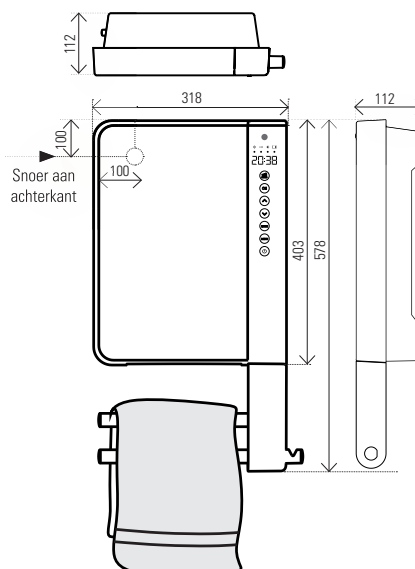

DRL E-COMFORT AURORA WINDY

NIEUW

TYPE	WINDY	WINDY 2B	WINDY VISIO (Spiegel)
Hoogte:	403 mm	578 mm	578 mm
Breedte:	318 mm	318 mm	318 mm
Diepte geïnstalleerd:	112 mm	112 mm	112 mm
Vermogen:	1000/1800*Watt	1000/1800*Watt	1000/1800*Watt
	<i>*1800 Watt bij Boostfunctie</i>		
Voeding:	230 Volt	230 Volt	230 Volt
IP Isolatie klasse:	IP 24	IP 24	IP 24
Snoer:	Lengte 120 mm met aangegoten schuko stekker		
Netto gewicht:	2,6 kg	2,6 kg	3,4 kg
Touchscreen + LED verlichting:	ja	ja	ja
Luchtfilter:	ja	ja	ja
Handdoekbeugels 2 st + 1 knop:	nee	ja	ja
Kleur Front:	Glanzend wit	Glanzend wit	Spiegel
Kleur bediening:	Glanzend zwart	Glanzend zwart met 2 aluminium handdoekbeugels	Glanzend zwart met 2 aluminium handdoekbeugels
Zone:	Volgens Nen 1010, dienen elektrische componenten te worden geplaatst in zone 3		
Garantie:	2 jaar fabrieksgarantie		

ECODESIGN ERP READY

- -Elektronische temperatuurregeling
- -5 Energiebesparende Dag/Week programma's
- -4 bedieningsmodi: Comfort, auto, geprogrammeerd en antivries
- -Open window functie
- -Bewegingssensor
- -BOOST-functie voor ultrasnelle verwarming (*1800 Watt)
- -Antivorst functie

DRL E-COMFORT AURORA WINDY