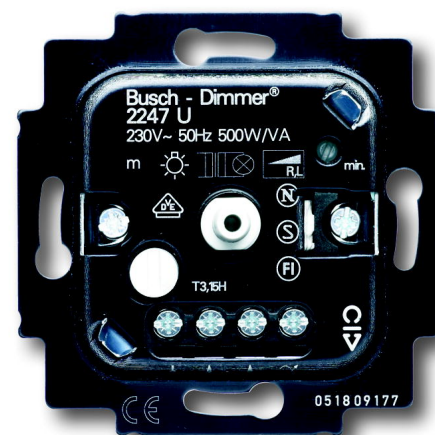

Draaidimmers
Busch-Dimmer®-sokkel

Met draaibediening, drukknop-wisselschakelaar, soft-clickinstelling en faseaansnijding.
Voor 230V-(halogeen)gloeilampen en laagvolthalogeenlampen met conventionele transformator.
Met instelbare minimale helderheid.
Zonder centraalplaat.

Nominale spanning: 230 V~, +10 % / -10 %, Nominale frequentie: 50 Hz,

Nominaal vermogen: 20 - 500 W/VA

, Bij conventionele (gewikkelde) transformatoren rekening houden met ca. 20 % transformatorverliezen., Met aansluitklem voor netvrijschakelcomponenten., Ook bij wisselschakelingen toepasbaar., Geschikt voor montage in standaard inbouwdoos volgens DIN 49073, deel 1.

Bestelnummer: 6512-0-0057

Artikelnummer: 2247 U

EA-nummer: 4011395360200